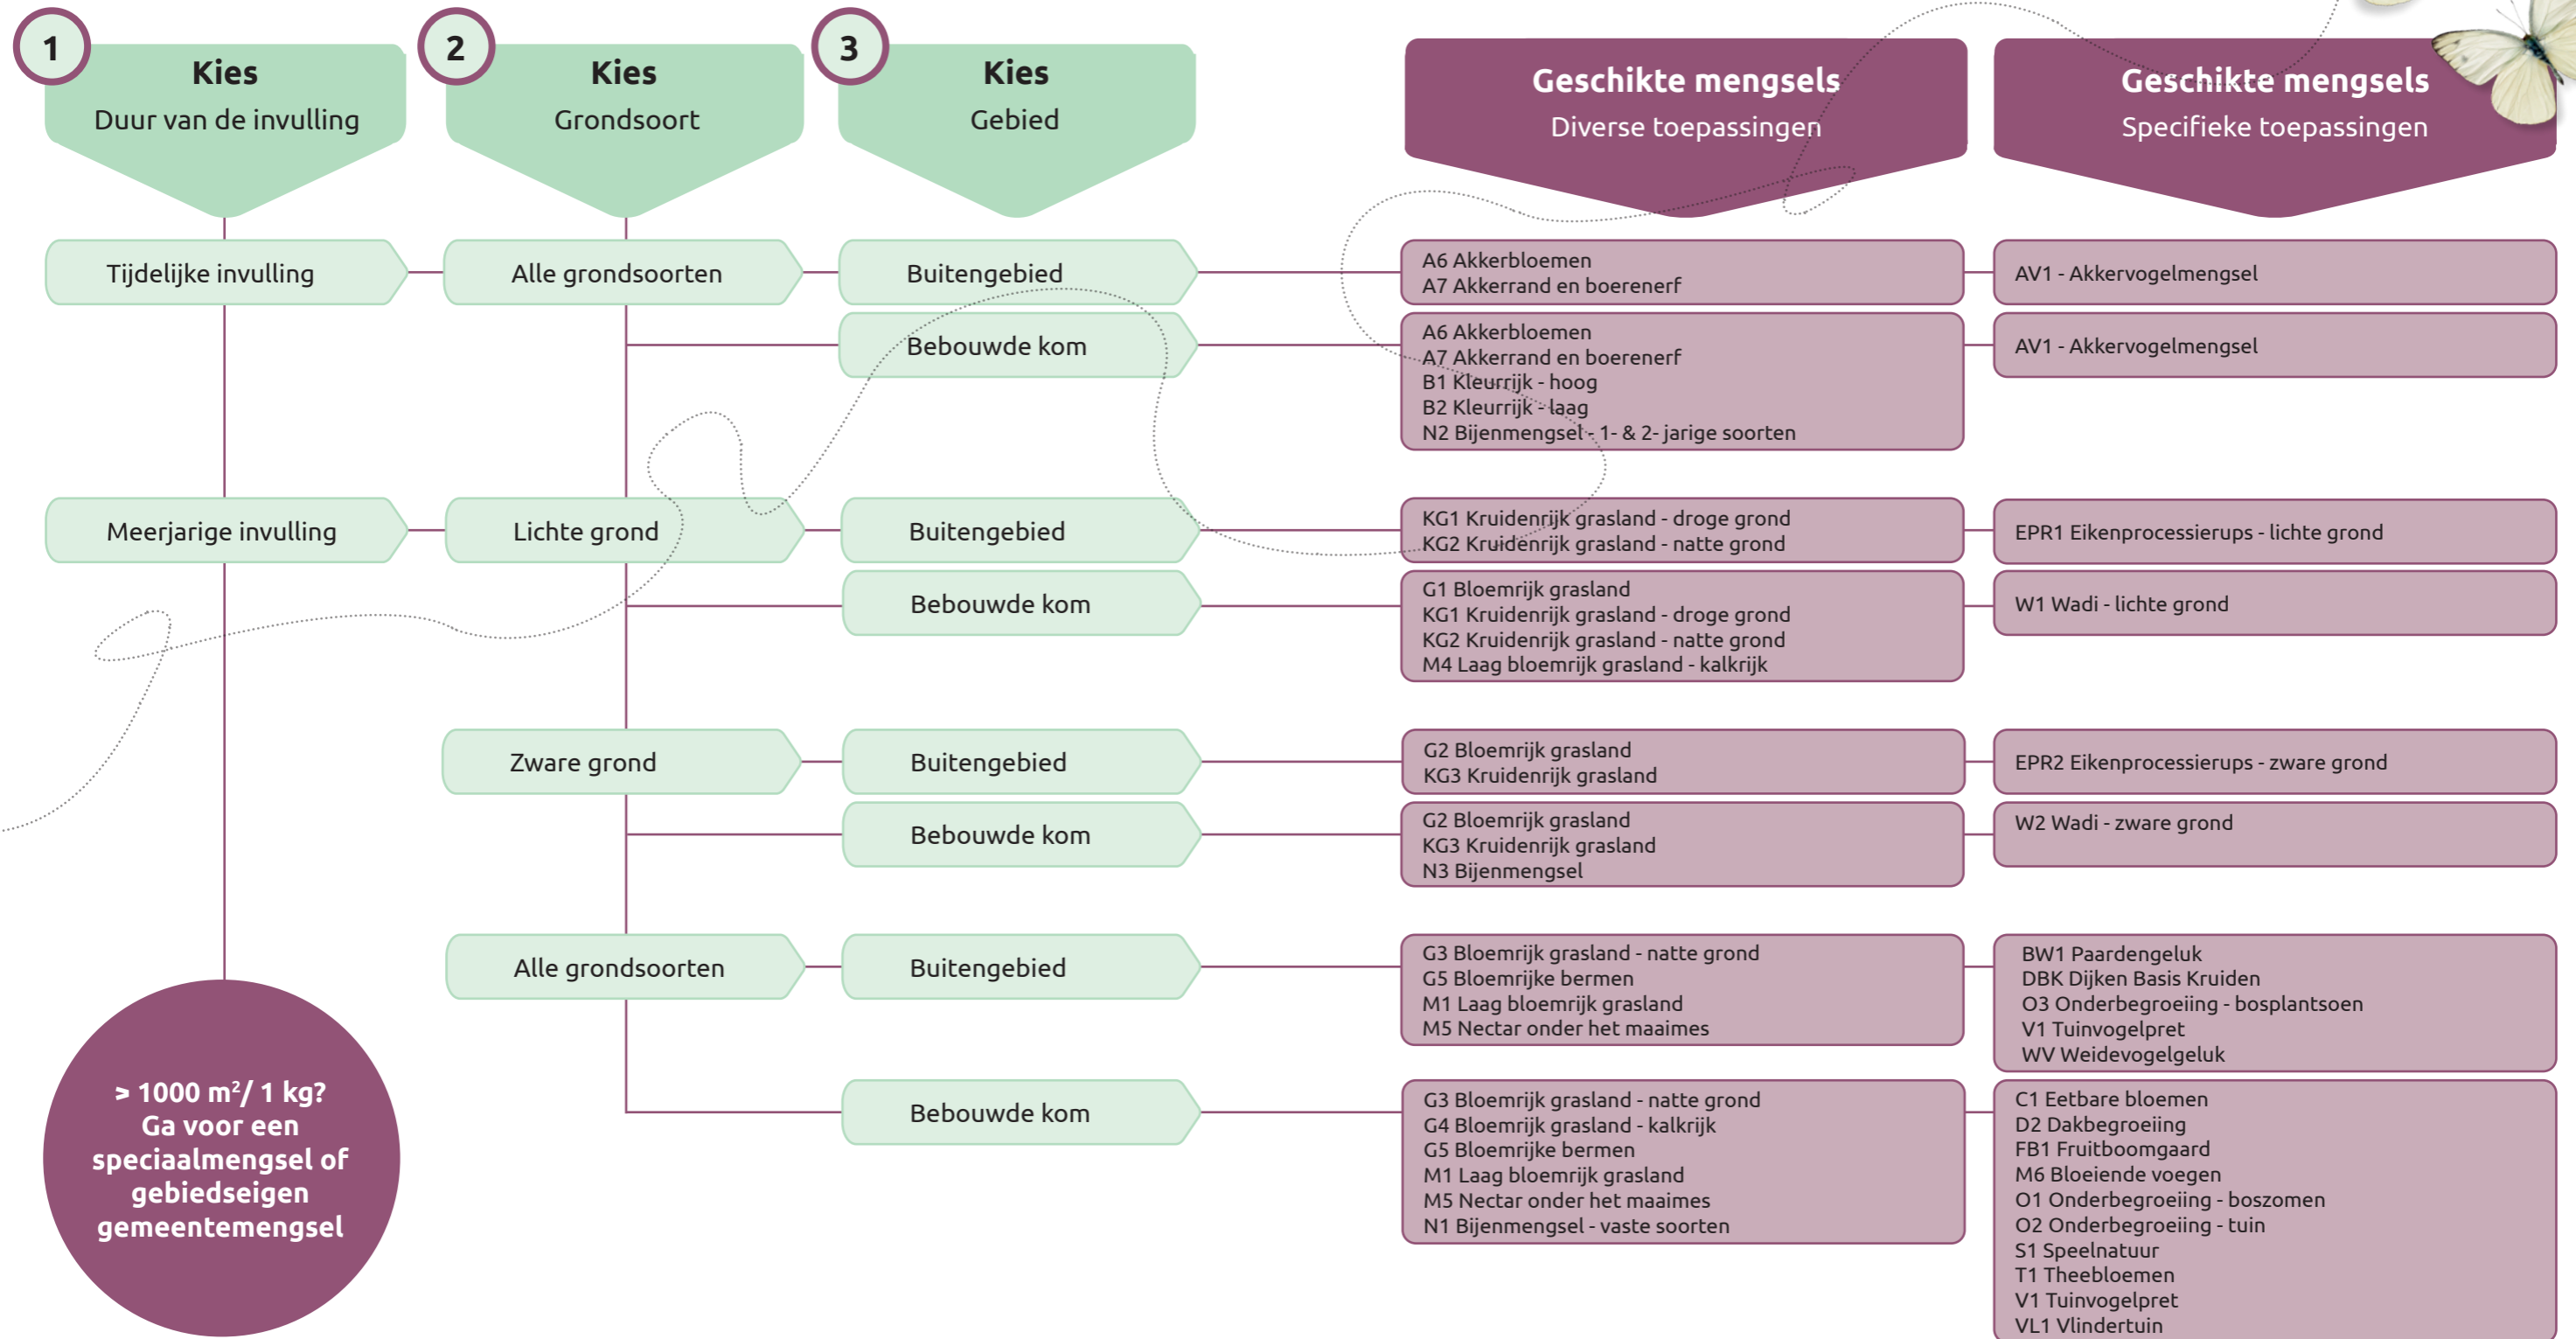

# Mengselwijzer

De bodem is de basis. Kies het perfecte bloemenweidemengsel voor uw project.

Wilt u een **gebiedseigen gemeentemengsel** of een **speciaalmengsel** op maat met de mogelijkheid tot een hoog aandeel autochtone zaden? Wij hebben voor elke gemeente in Nederland een gebiedseigen gemeentemengsel en maken graag voor u een speciaalmengsel.

Onze ecologisch adviseurs stellen vanaf 1 kilo graag een **speciaalmengsel** voor u samen en informeren u graag over het **gebiedseigen gemeentemengsel** in uw gemeente.  
Bel 0516 - 44 11 44 of mail naar [advies@cruydhoeck.nl](mailto:advies@cruydhoeck.nl)